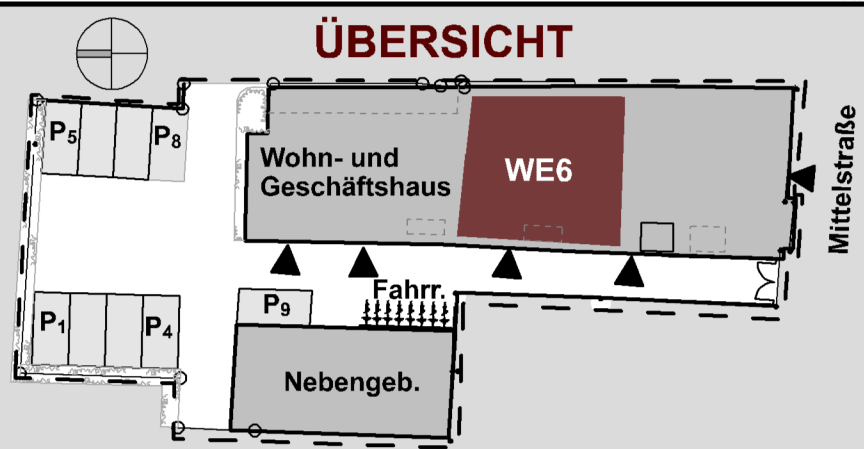

WE6	
W/E/K	44 m²
Schlafen1	16 m²
Schlafen2	8 m²
Hobby	4 m²
Bad	5 m²
Abst.	4 m²
Loggia	1 m²

Summe WE6 ~82 m²

ÜBERSICHT