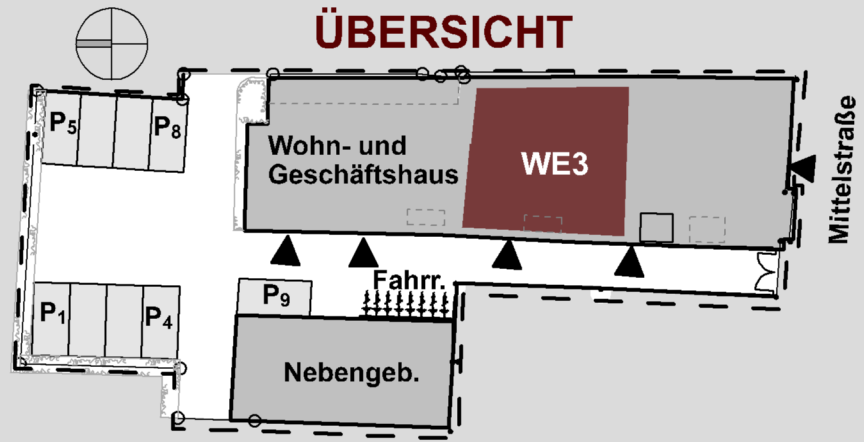

WE3	
W/E/K	58 m²
Schlafen1	17 m²
Schlafen2	14 m²
Abst.	3 m²
Bad	11 m²
WC	3 m²
Loggia	1 m²

Summe WE3 ~107 m²

ÜBERSICHT